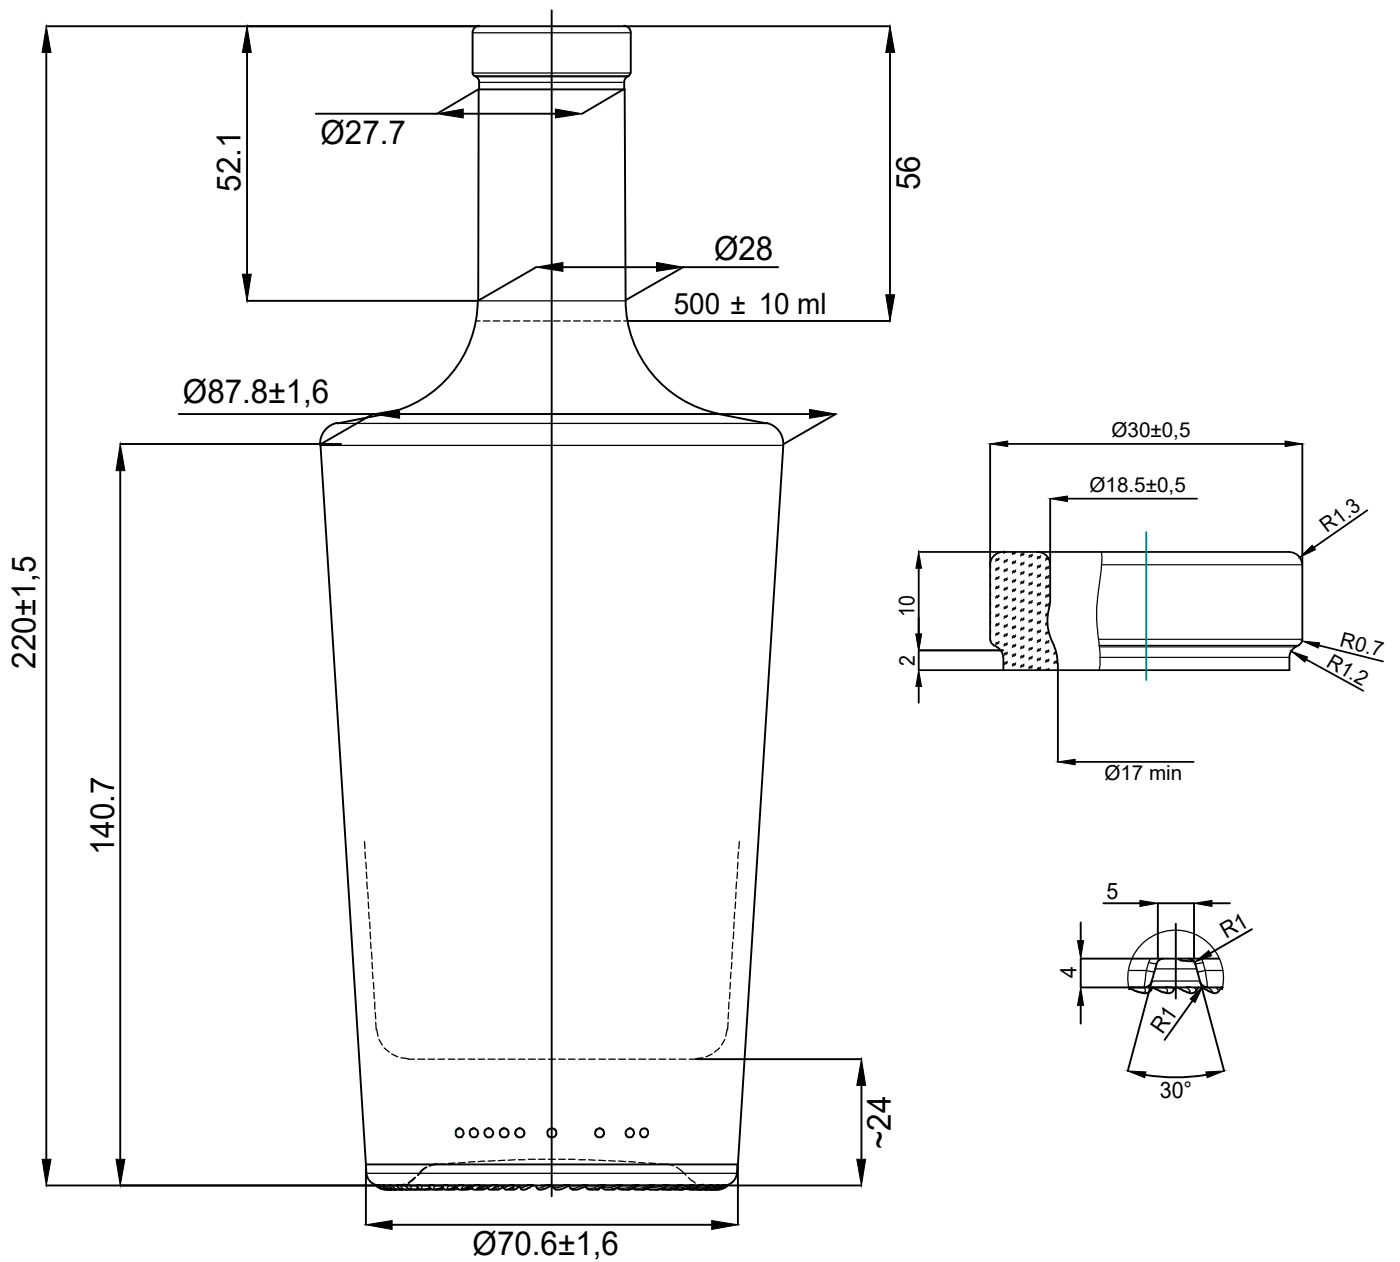

**BRANDY 6**

0.500

**KMC**  
G L A S S

⊗ Brandy 6 0.500

⊗ Weight - 620 g

⊗ Filling CAP - 500 ml

⊗ Color - Flint

⊗ Diameter -  $87,8 \pm 1,6$